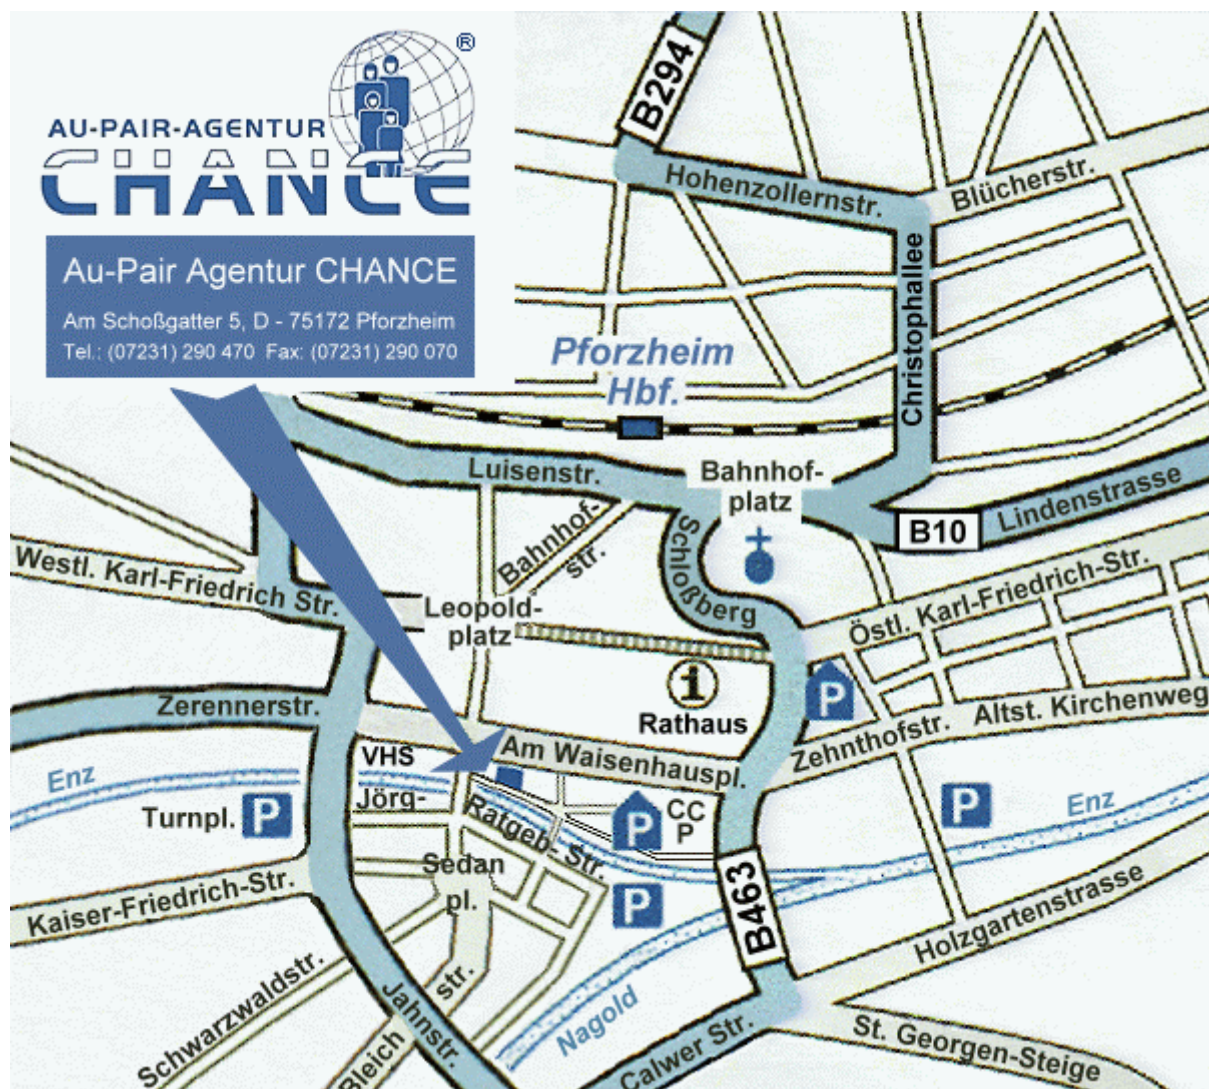

Und so finden Sie uns.

Die Anfahrtsskizze zur Au-Pair Agentur CHANCE in Pforzheim.

Bitte beachten! Die Zufahrt mit dem PKW ist in der Fußgängerzone nicht gestattet, nutzen Sie bitte die zur Verfügung stehenden Parkplätze in den Tiefgaragen des Stadttheater oder des Congress Centrum Pforzheim, Am Waisenhausplatz, ca. 200 Meter Fußweg zur Au-Pair Agentur.

Vom Bahnhof kommend gehen Sie über die Luisenstasse, rechts die Bahnhofstrasse und anschließend die Leopoldstrasse entlang durch das Stadtzentrum bis zur Rossbrücke, vor der Brücke links durch die Enzarkaden in Richtung Stadttheater und Congress Centrum Pforzheim CCP (Gesamtweg ca. 500 Meter).