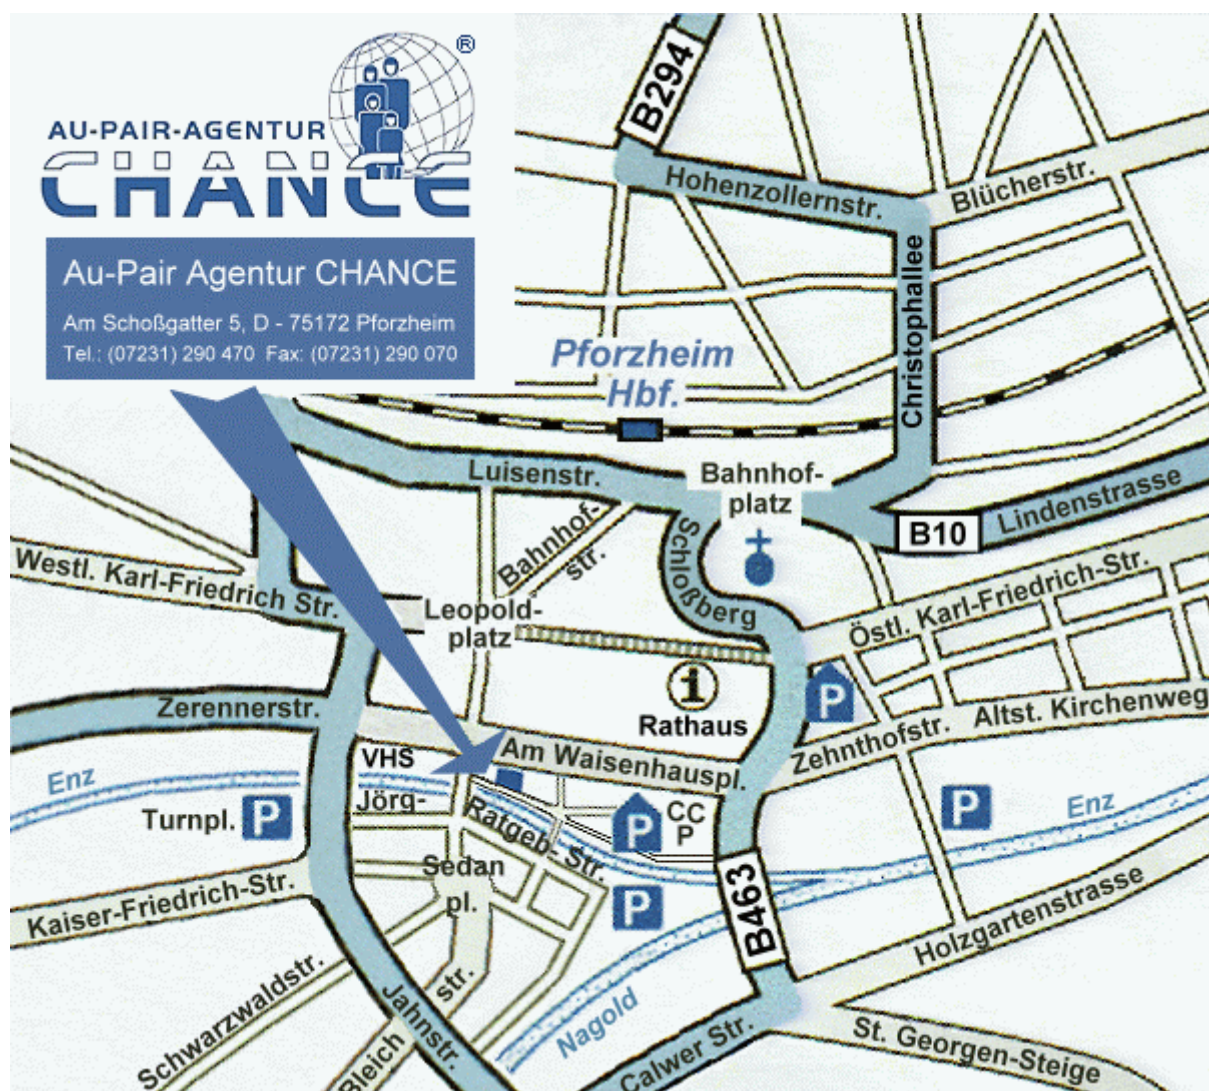

## Und so finden Sie uns.

Die Anfahrtsskizze zur Au-Pair Agentur CHANCE in Pforzheim.

Bitte beachten! Die Zufahrt mit dem PKW ist in der Fußgängerzone nicht gestattet, nutzen Sie bitte die zur Verfügung stehenden Parkplätze in den Tiefgaragen des Stadttheater oder des Congress Centrum Pforzheim, Am Waisenhausplatz, ca. 200 Meter Fußweg zur Au-Pair Agentur.

Vom Bahnhof kommend gehen Sie über die Luisenstasse, rechts die Bahnhofstrasse und anschließend die Leopoldstrasse entlang durch das Stadtzentrum bis zur Rossbrücke, vor der Brücke links durch die Enzarkaden in Richtung Stadttheater und Congress Centrum Pforzheim CCP (Gesamtweg ca. 500 Meter).